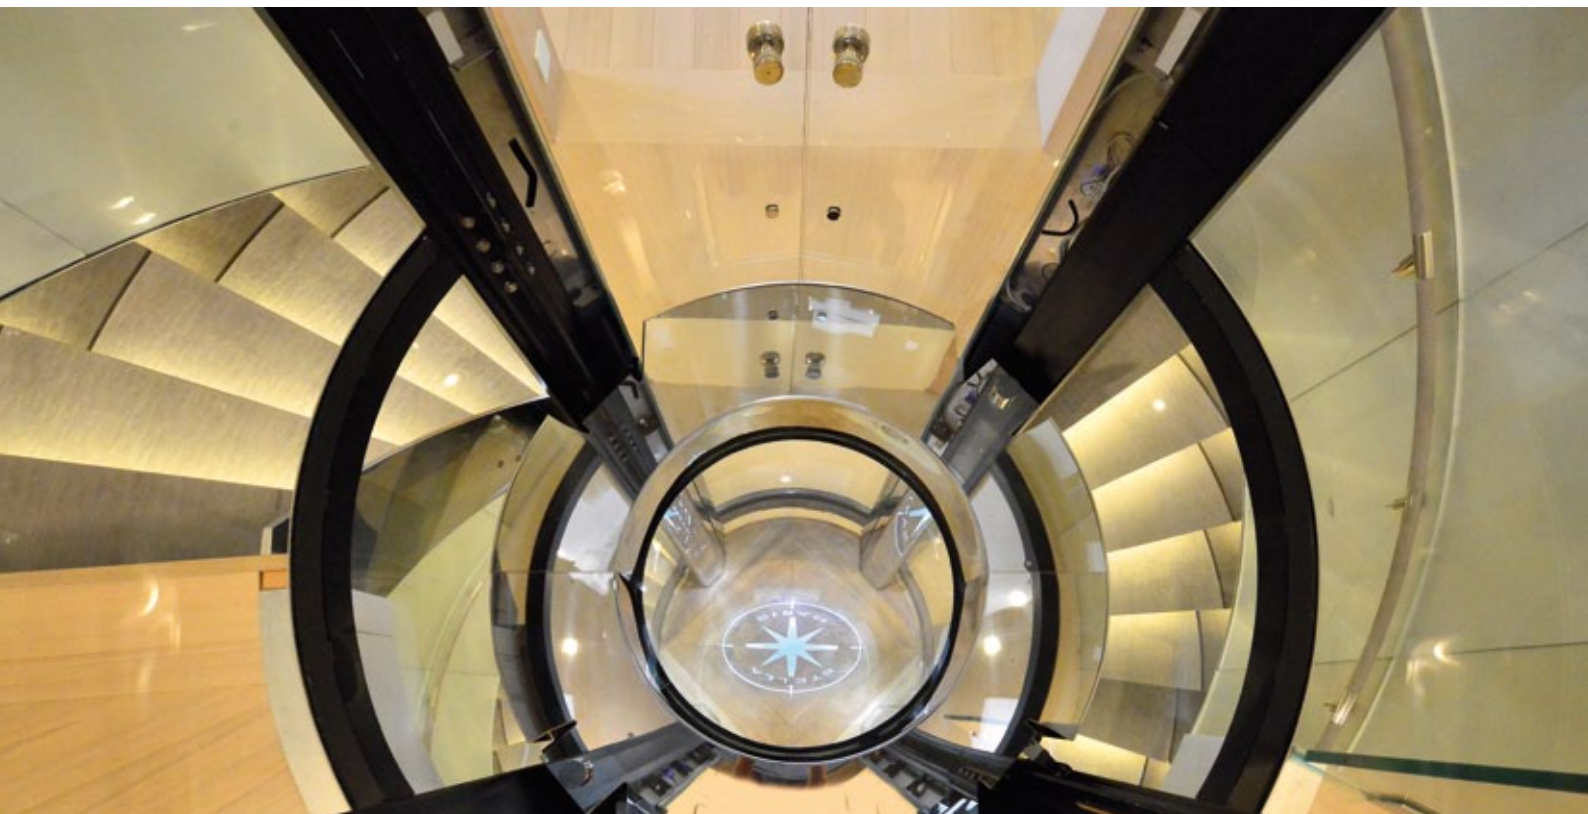

Pop up solutions

Automatic and folding doors

Dumbwaiters
& crew elevators

Il montavivande, seppur trattandosi di un prodotto di semplice utilizzo, necessita di studi di fattibilità per poter essere inserito in spazi molto spesso ridotti. Riusciamo a soddisfare le esigenze più "spinte" offrendo un prodotto estremamente versatile nelle dimensioni e nelle finiture.

The dumbwaiters even though simply to use products, require a set of feasibility studies to evaluate their suitability of being placed in reduces spaces. We succeed to satisfy at its best the most different requirements of our clients supplying an extremely versatile product on respect to dimensions and finishes suitable to function in this particular setting.